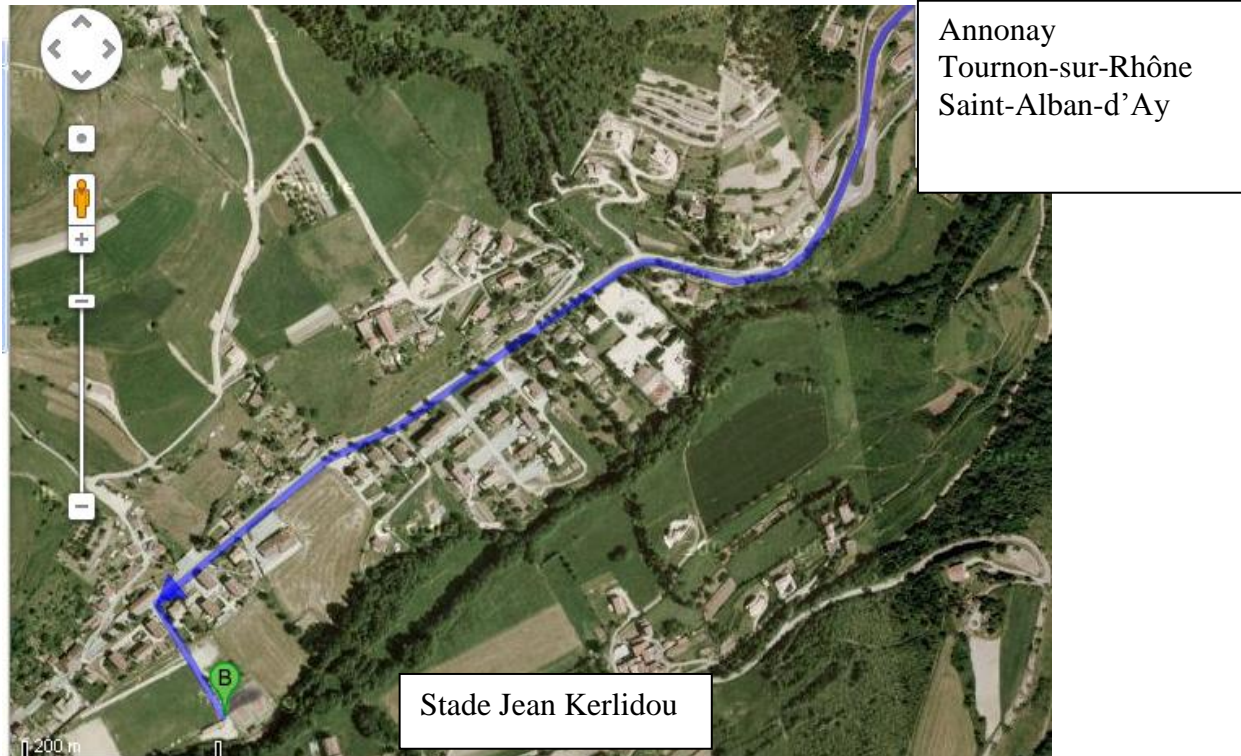

Les membres du club souhaitent vous accueillir en toute convivialité et vous demandent d'amener votre bonne humeur.

Le Président
Bernard Martel

Coordonnées GPS du Stade Jean Kerlidou : long 4.62232 ; lat 45.15298 L'accès au stade sera fléché